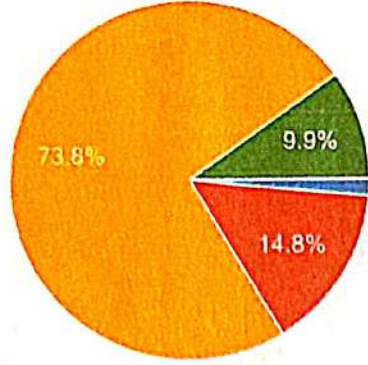

How is the internal evaluation system regarding syllabus? (अभ्यासक्रमाची अंतर्गत मूल्यमापनाची पद्धती कशी आहे?)

Copy

263 responses

- Below Average (साधारण पेक्षा कमी)
- Average (साधारण)
- Good (चांगली)
- Excellent (उत्तम)

What is your opinion regarding availability of text books of academic syllabus in college library?(ग्रंथालयात अभ्यासक्रम निगडीत पुस्तकांची उपलब्धता आहे का ?)

Copy

263 responses